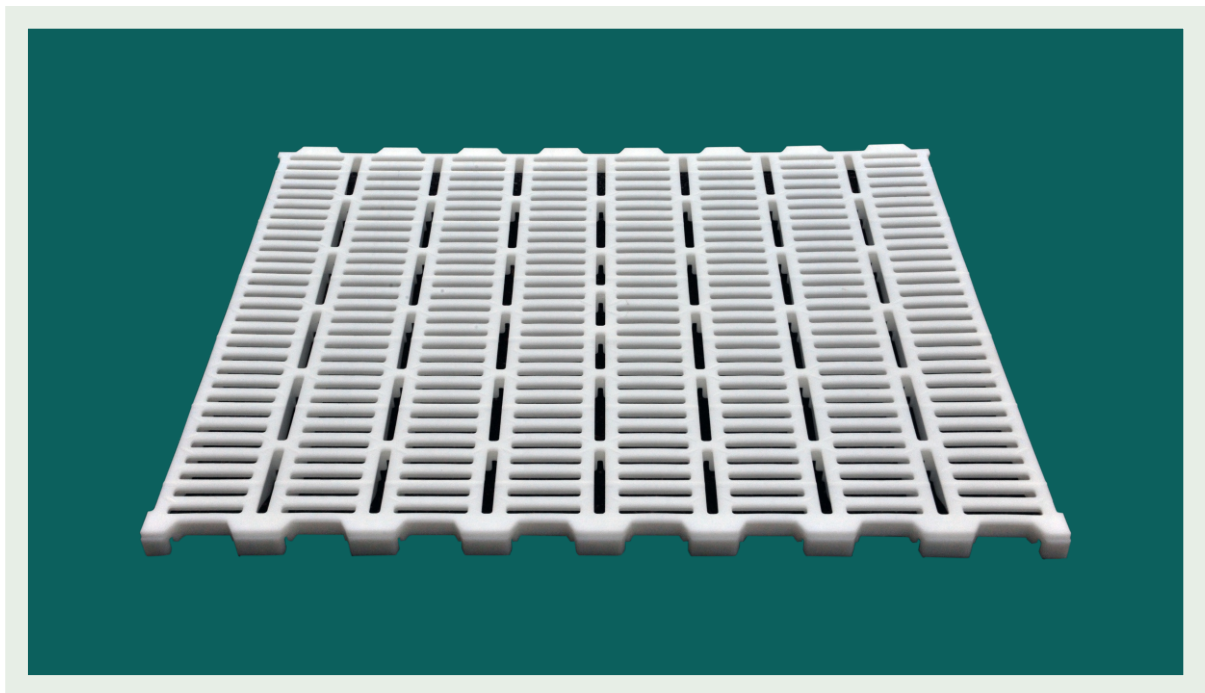

PREMIUM**FLOOR**®

NEU

PREMIUM Allround Geflügelrost

PREMIUMFLOOR hat seine Produktpalette um einen universellen Geflügelrost für Enten, Gänse, Tauben und Hühner erweitert. Der neue Kunststoffrost ist 600 mm breit und 800 mm lang. Er zeichnet sich durch eine trittsichere und saubere Oberfläche, optimale Standfestigkeit und eine sehr gute Fußunterstützung der Tiere aus. Roste sind einzeln zu entnehmen. Verschnittfreies Verlegen, da alle 10 cm schneidbar. Hohe Belastbarkeit und Lebensdauer.

- ◆ Rostgewicht 3,2 kg
- ◆ Öffnungen im Rost 65 mm x 10 mm
- ◆ Schlitzanteil von 40%
- ◆ Rostmaß: 600 mm breit x 800 mm lang
- ◆ Der Rost kann auf alle 5 mm dicken Unterzüge leicht montiert werden
- ◆ hochwertiges Polypropylen Copolymer
- ◆ Made in Germany