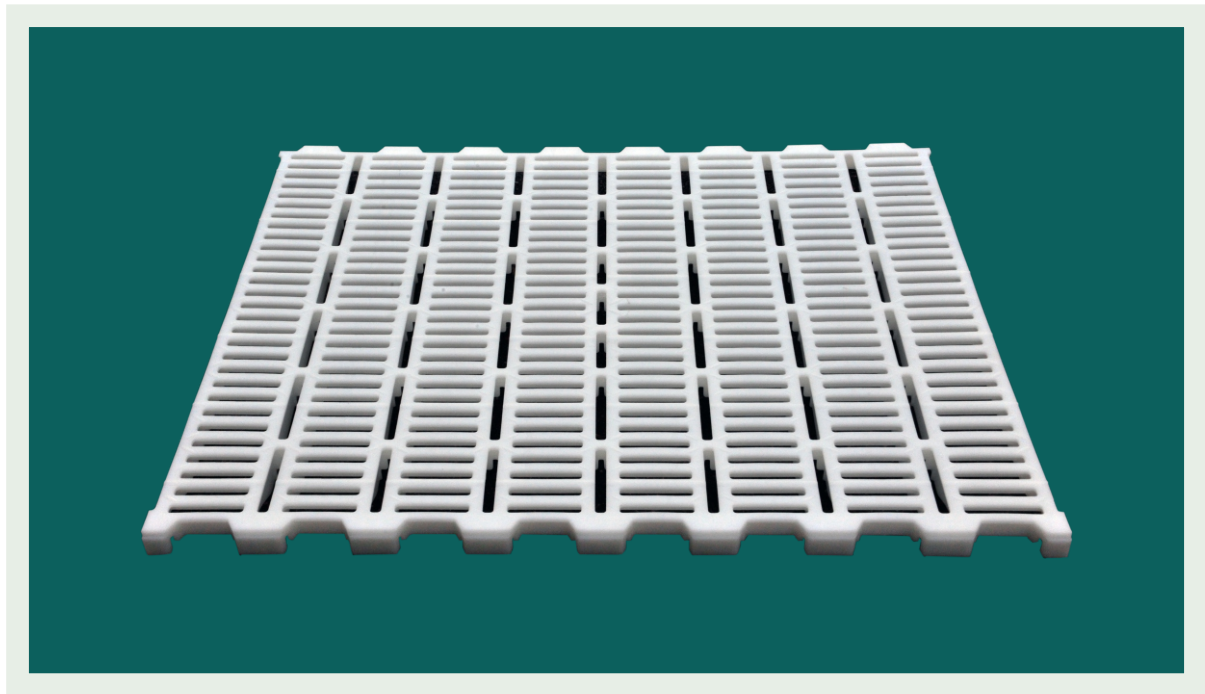

PREMIUMFLOOR®

NUOVO

## Griglia per allevamento polli PREMIUM Allround

PREMIUMFLOOR ha integrato nella sua gamma di prodotti una griglia universale per l'allevamento di anatre, oche, piccioni e polli. La nuova griglia in plastica è larga 600 mm e lunga 800 mm. Si contraddistingue per la sua superficie antiscivolo e pulita, la sua stabilità ideale e il suo ottimo supporto per le zampe degli animali. Le griglie sono singolarmente estraibili. Posa senza troncamenti, essendo gli elementi tagliabili ogni 10 cm. Alta capacità di carico e durata.

- ◆ Peso della griglia: 3,2 kg
- ◆ Aperture nella griglia: 65 mm x 10 mm
- ◆ Fessure: 40%
- ◆ Dimensioni griglia: larghezza x lunghezza 600 x 800 mm
- ◆ La griglia è agevolmente montabile su portanti di 5 mm di spessore
- ◆ Polipropilene copolimero di alta qualità
- ◆ Made in Germany