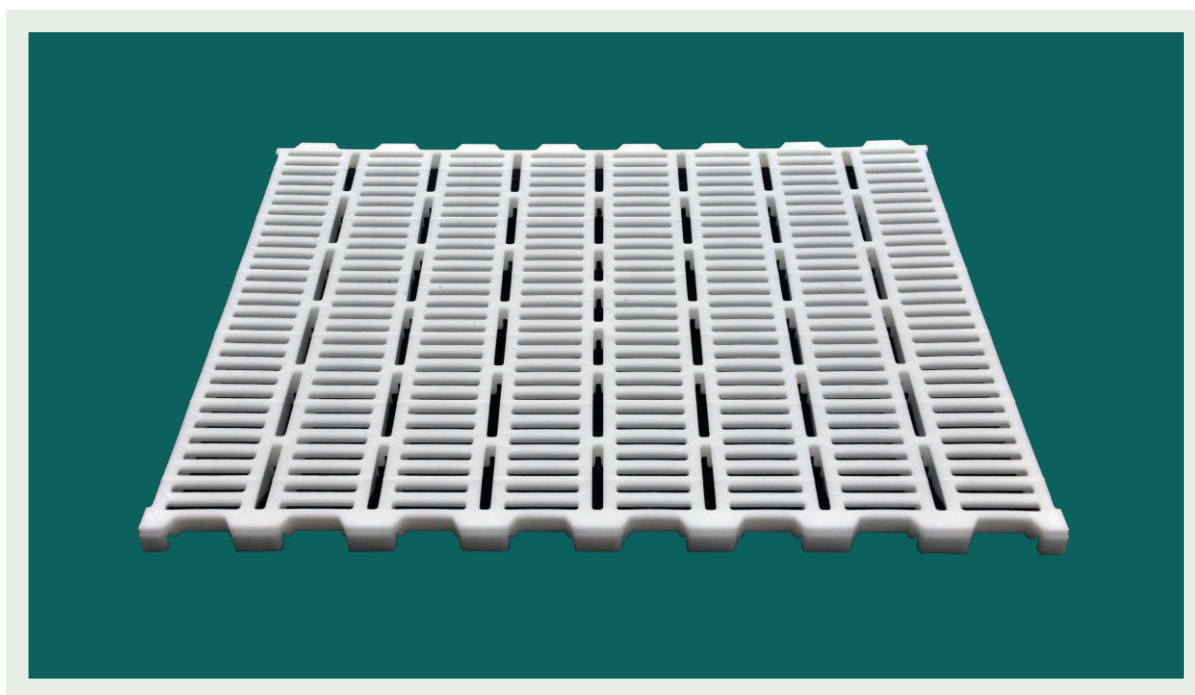

PREMIUM**FLOOR**®

**NUEVO**

## PREMIUM Allround Rejilla para aves

PREMIUMFLOOR ha extendido su gama de productos a una rejilla universal para todo tipo de aves, es decir para patos, gansos, palomas y pollos. La nueva rejilla de plástico tiene un ancho de 600 mm y un largo de 800 mm. Se distingue por una superficie antideslizante y limpia y por un nivel de estabilidad muy alto gracias al buen soporte de los pies de los animales. Las rejillas se pueden retirar individualmente. Instalación sin desperdicios, cortable cada 10 cm. Gran capacidad de carga y larga vida útil.

- ◆ Peso de la rejilla: 3,2 kg
- ◆ Aberturas en la rejilla de 65 mm x 10 mm
- ◆ Porcentaje de ranuras de un 40%
- ◆ Dimensiones de la rejilla: 600 mm de ancho x 800 mm de largo
- ◆ Instalación fácil de la rejilla en cualquier tipo de travesaños de 5 mm de grosor
- ◆ Polipropileno copolimero de alta calidad
- ◆ Fabricada en Alemania