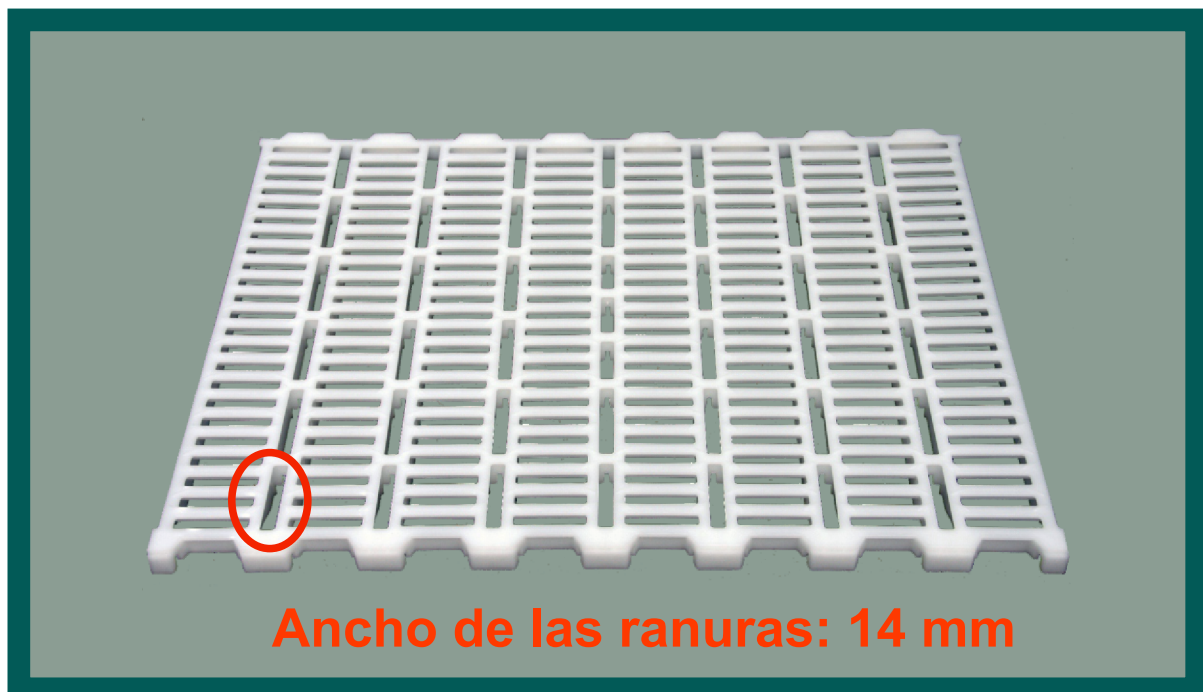

PREMIUMFLOOR®

NUEVO

PREMIUM Rejilla para patos

PREMIUMFLOOR ha ampliado su gama de productos con una rejilla universal para patos - ideal para la cría y el engorde de patos berberías y patos pekineses. Dado que la piel de las patas de los patos no es tan dura resultan muy sensibles. Por este motivo se ha concedido máxima prioridad al desarrollo de una estructura de superficie excelente.

Un montaje y desmontaje sencillo facilita la extracción de las rejillas de forma individual. Asimismo, los excrementos se pisan fácilmente. La alta estabilidad del sistema asegura un tránsito seguro para el granjero.

- ◆ Peso de la rejilla: 2,9 kg
- ◆ Aberturas en la rejilla: 65 mm x 14 mm
- ◆ Porcentaje de ranuras: 46 %
- ◆ Medidas de la rejilla: 600 mm de ancho x 800 mm de largo
- ◆ La rejilla se puede montar fácilmente en todo tipo de travesaños de 5 mm de grosor.
- ◆ Polipropileno-copolímero de alta calidad
- ◆ Fabricado en Alemania